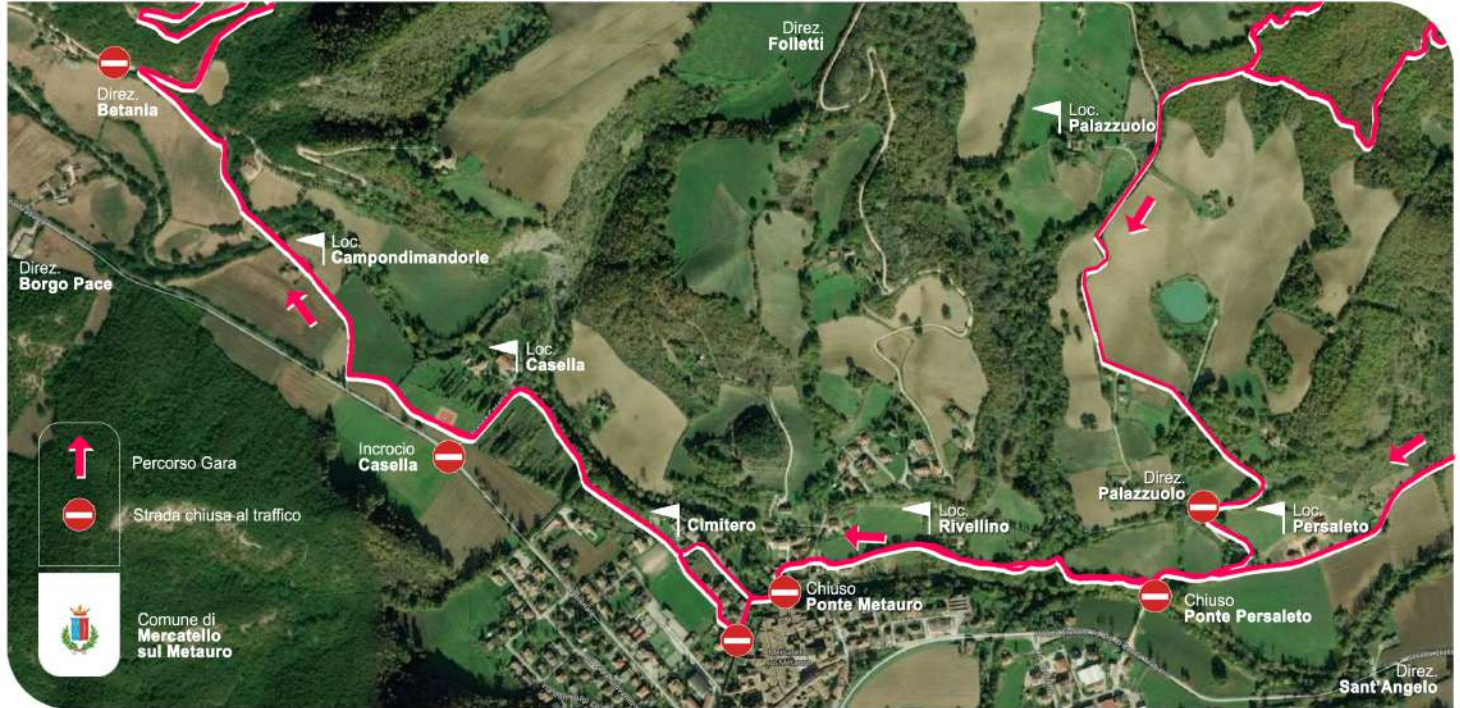

Race Map

main sponsor

sponsor

31/05/2026

WWW.GRANFONDOMASSATRABARIA.IT

Granfondo della Massa Trabaria | 1° Edizione | Team Bike Lunano a.s.d., Trabakera a.s.d., altofglia freemove | Evento sportivo - turistico per tutti, agonistico e cicloturistico

Chiusure in corrispondenza dei centri abitati

Mercatello: strade interessate

dalle 10:00 alle 12:00
 da Loc. Persaleta (dal Ponte) > Case Nuove > Cà Franceschino > Cà Barone > Montoro
 Loc. Persaleta (dal Ponte) > Loc. Palazzuolo
 Rivellino > Ponte Metauro > Cimitero > Parco Vita > Via Campondimandorle > Betana > Ombriana > Loc. Bruciata (Folletti)

Nessuna chiusura carrabile

I partecipanti alla cicloturistica dovranno rispettare le normali regole stradali

Belforte: strade interessate

dalle 9:00 alle 16:00
 Centro storico
dalle 9:00 alle 10:00
 Campo > Casareello > Montoro

Solo alla partenza
 Piazza Roma > Strada Nazionale > Monterone > Campo