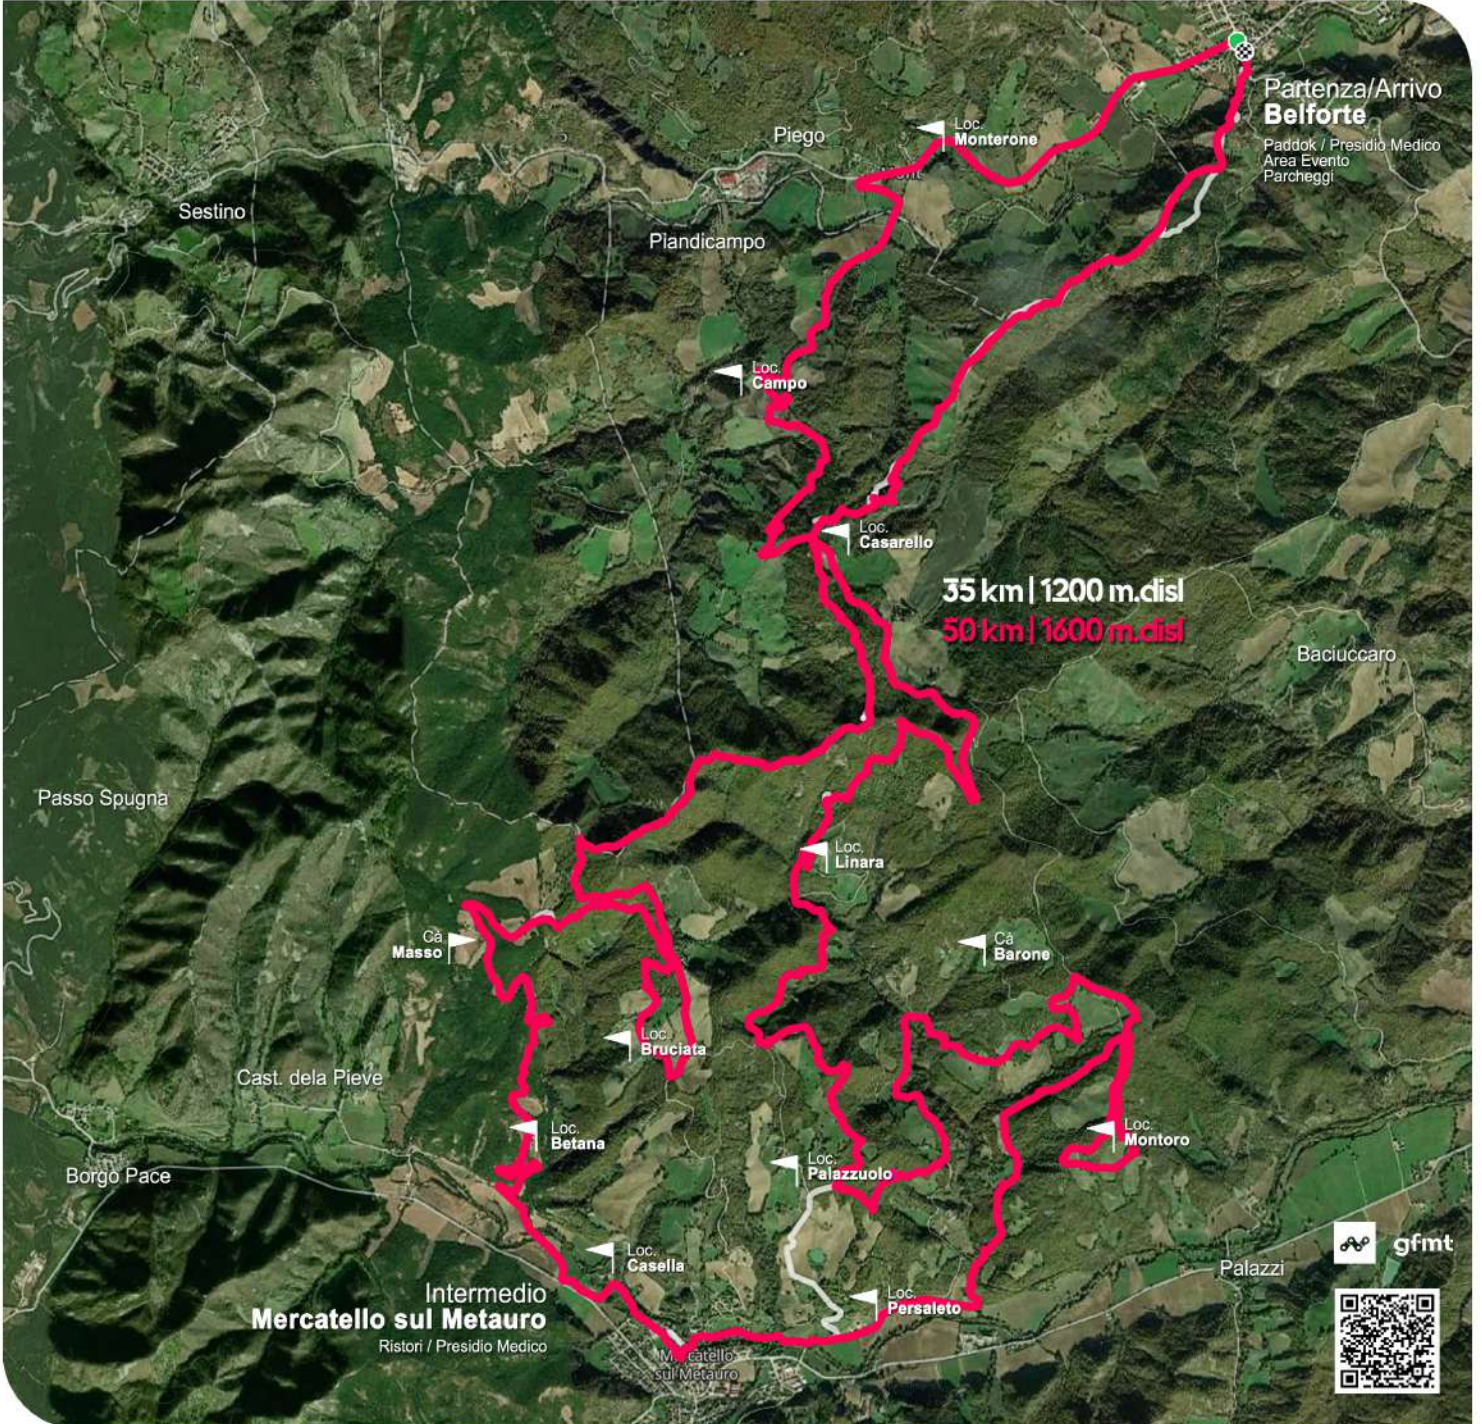

Race Map

main sponsor

sponsor

31/05/2026

WWW.GRANFONDOMASSATRABARIA.IT